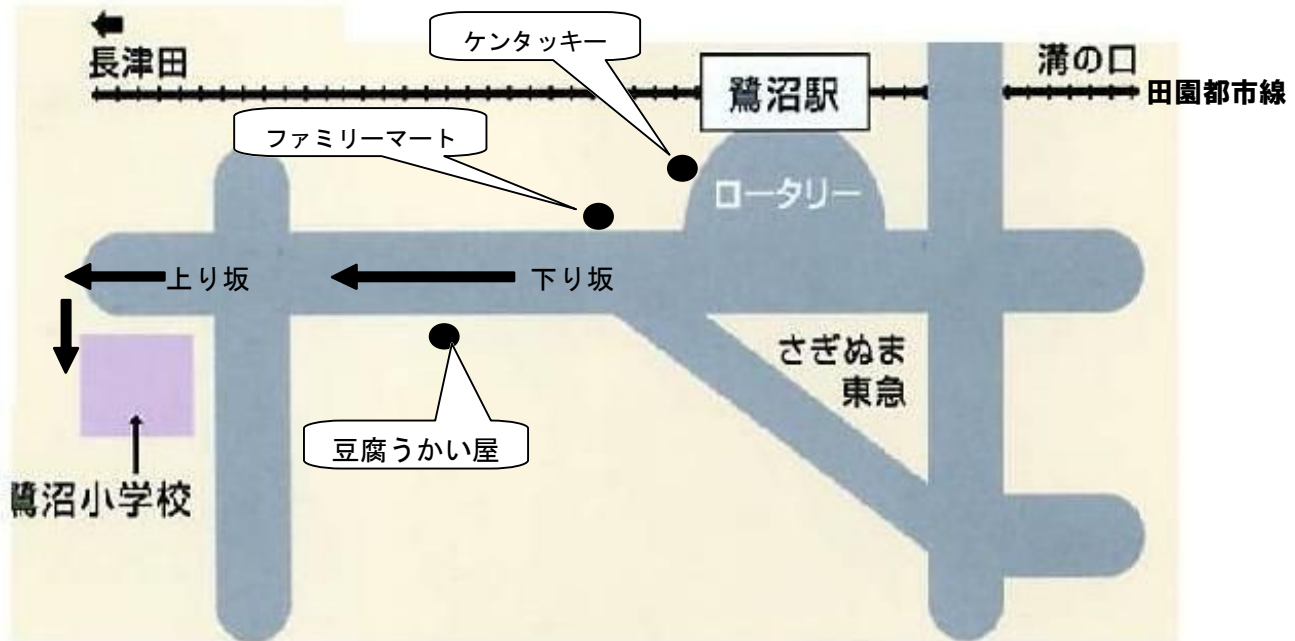

Japan Heavenly Chorus for Stabat Mater

辻秀幸先生指揮 スタバート・マーテル プラハ公演 国内練習日程 [7月27日版]

8月2日以降の練習会場と時間帯が大幅に変更になっています。かならず、こちらの日程に従って、ご集合下さい。よろしくお願いたします。

日付	曜	時間	指導者	会場	岩崎先生	加納先生
8月2日	土	13:30~16:00	仲子先生	鷺沼小学校 音楽室		○
8月17日	日	13:30~16:00	辻先生	鷺沼小学校 音楽室		○
8月30日	土	13:30~16:00	仲子先生	鷺沼小学校 音楽室		○
9月20日	土	13:30~16:00	仲子先生	鷺沼小学校 音楽室		○
9月23日	祝	18:00~20:30	辻先生	多摩市民館3階 大会議室		○
10月12日	日	10:00~12:00	辻先生	鷺沼小学校 音楽室	○	
10月18日	土	13:30~16:00	仲子先生	鷺沼小学校 音楽室	○	
10月25日	土	10:00~12:00	仲子先生	多摩市民館3階 大会議室	○	
11月22日	土	13:30~16:00	辻先生	鷺沼小学校 音楽室		○
11月29日	土	13:30~16:00	辻先生	鷺沼小学校 音楽室	○	

Japan Heavenly Chorus for Stabat Mater

鷺沼小学校 音楽室 鷺沼駅徒歩 10 分弱。田園都市線 急行停車駅です。

鷺沼駅改札を出て、右方向へゆるやかな下り坂を下りきった交差点の左側が鷺沼小学校です。少し進み、最初の角で左折。左手のピンクの低い門を入り、すぐ左の道に面した部屋が音楽室。駅から10分弱。スリッパを持参下さい。なお、小学校前の道は駐車が許可された道ですので、お車でいらしていただいても大丈夫です。

多摩市民館 3 階 大会議室

小田急線向ヶ丘遊園駅北口から徒歩 5 分。

大会議室は、多摩区総合庁舎内 3 階になります。